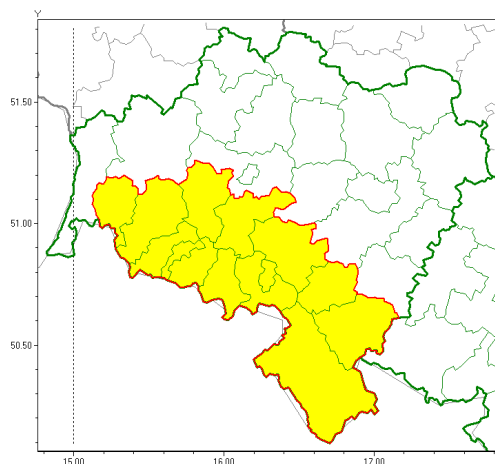

Zasięg ostrzeżeń w województwie

Intensywne opady śniegu
2021-12-09 11:33

WOJEWÓDZTWO DOLNO ŁĄSKIE
OSTRZEŻENIA METEOROLOGICZNE ZBIORCZO NR 158
WYKAZ OBYWÓW ZUJACYCH OSTRZEŻENIA
o godz. 11:33 dnia 09.12.2021

Zjawisko/Stopień zagrożenia	Intensywne opady śniegu/1
Obszar (w nawiasie numer ostrzeżenia dla powiatu)	powiaty: dzierżoniowski(86), jaworski(78), Jelenia Góra(98), kamiennogórski(98), karkonoski(98), kłodzki(107), lubuski(95), lwówecki(97), widnicki(81), Wałbrzych(99), wałbrzyski(102), zbkowicki(96), złotoryjski(78)
Ważność	od godz. 17:00 dnia 09.12.2021 do godz. 05:00 dnia 10.12.2021
Prawdopodobieństwo	85%
Przebieg	Prognozowane spadki śniegu powodujące miejscami przyrost pokrywy śnieżnej o 10 cm do 15 cm.
SMS	IMGW-PIB OSTRZEŻENIA: NIEG/1 dolno łąskie (13 powiatów) od 17:00/09.12 do 05:00/10.12.2021 przyrost pokrywy 10-15 cm. Dotyczy powiatów: dzierżoniowski, jaworski, Jelenia Góra, kamiennogórski, karkonoski, kłodzki, lubuski, lwówecki, widnicki, Wałbrzych, wałbrzyski, zbkowicki i złotoryjski.
RSO	Woj. dolno łąskie (13 powiatów), IMGW-PIB wydał ostrzeżenie pierwszego stopnia o intensywnych opadach śniegu
Uwagi	Brak.
Dyrektor synoptyk IMGW-PIB	Piotr Ojrzyski